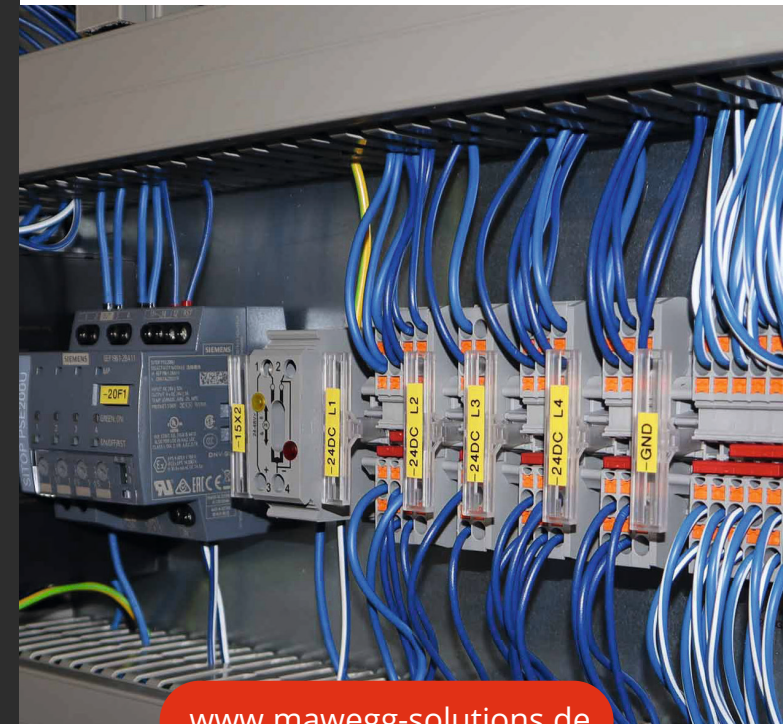

Über Ihre Anfrage freuen wir uns und beraten Sie gerne!

Liptinger Strasse 12
78576 Emmingen-Liptingen

We control the future!

Schaltschränke - Maschinenverkabelung -
Retrofit | Alles aus einer Hand!

Portfolio