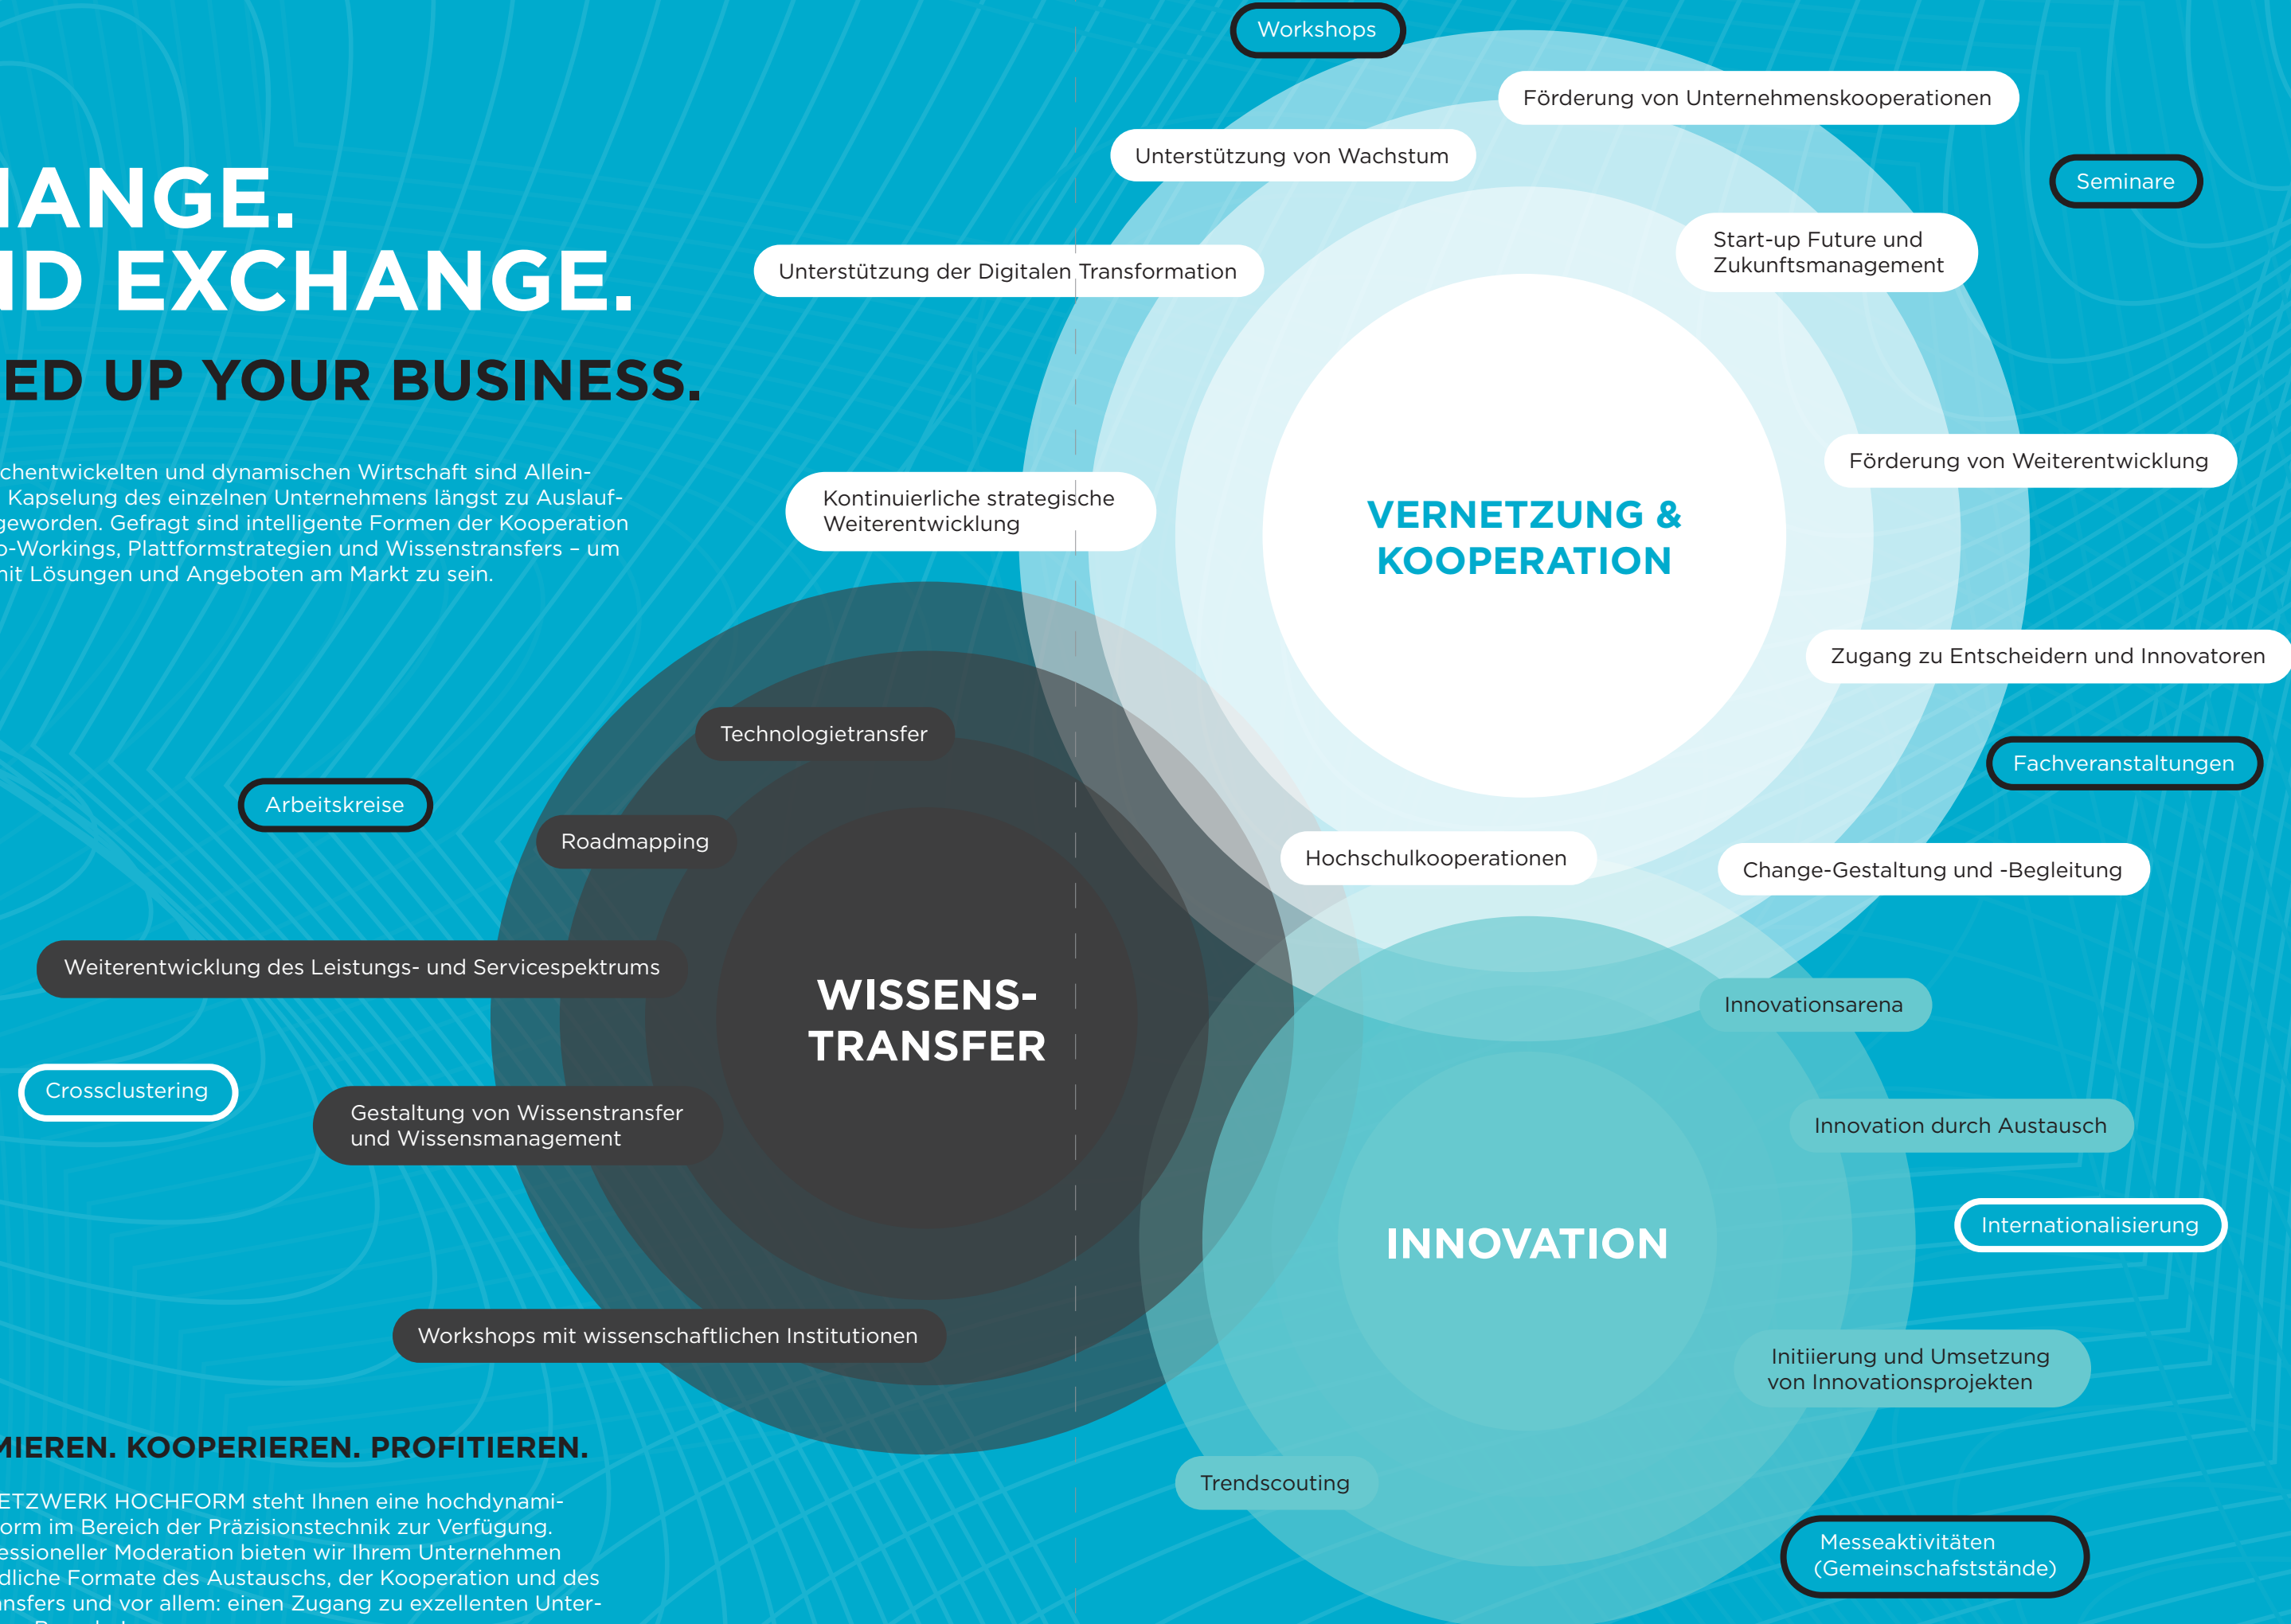

MISSION

Bündelung von Kompetenzen und Ressourcen: Das Cluster umfasst ein enges Partnernetzwerk aus Wirtschaft, Kammern, Wissenschaft, Politik und öffentlicher Verwaltung.

ZIELE

Transparenz und Austausch durch Plattformen. Und: Steigerung der Wettbewerbsfähigkeit sowie die Vermarktung der Region auf nationaler und internationaler Ebene.

PROFIL

Soziale, rhetorische und interkulturelle Kompetenzen sowie ein hoher qualitativer Anspruch auf inhaltlicher, organisatorischer und kommunikativer Ebene.

CHANGE. UND EXCHANGE. SPEED UP YOUR BUSINESS.

In einer hochentwickelten und dynamischen Wirtschaft sind Alleingänge und Kapselung des einzelnen Unternehmens längst zu Auslaufmodellen geworden. Gefragt sind intelligente Formen der Kooperation und des Co-Workings, Plattformstrategien und Wissenstransfers – um schneller mit Lösungen und Angeboten am Markt zu sein.

INFORMIEREN. KOOPERIEREN. PROFITIEREN.

Mit dem NETZWERK HOCHFORM steht Ihnen eine hochdynamische Plattform im Bereich der Präzisionstechnik zur Verfügung. Unter professioneller Moderation bieten wir Ihrem Unternehmen unterschiedliche Formate des Austauschs, der Kooperation und des Wissenstransfers und vor allem: einen Zugang zu exzellenten Unternehmen Ihrer Branche!